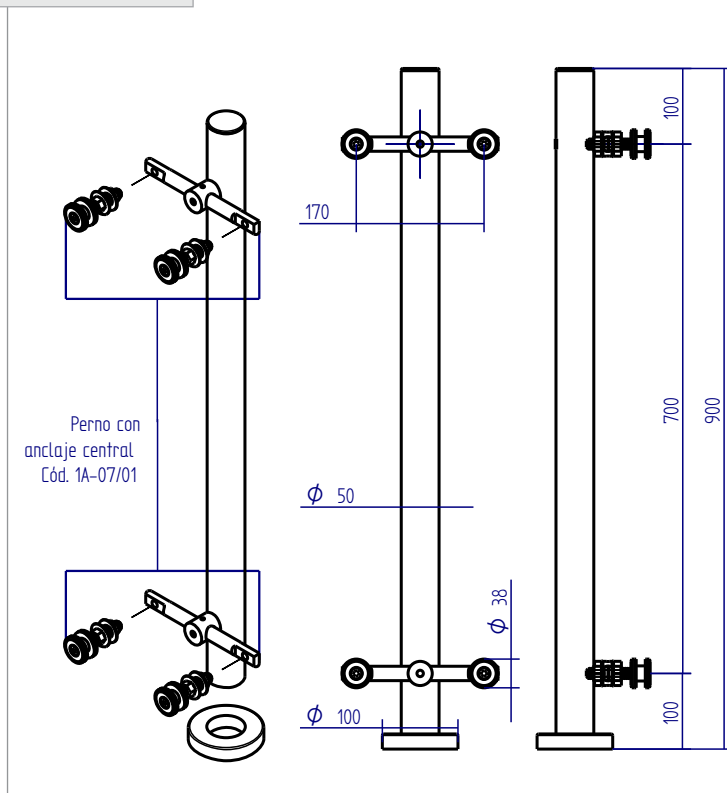

## Poste para barandas de vidrio

Cód. 1B-01/01

Poste Ø 50mm.

Con perno con anclaje central

Cód. 1B-02/01

Poste 40x40mm.

Con maneta recta de dos vías