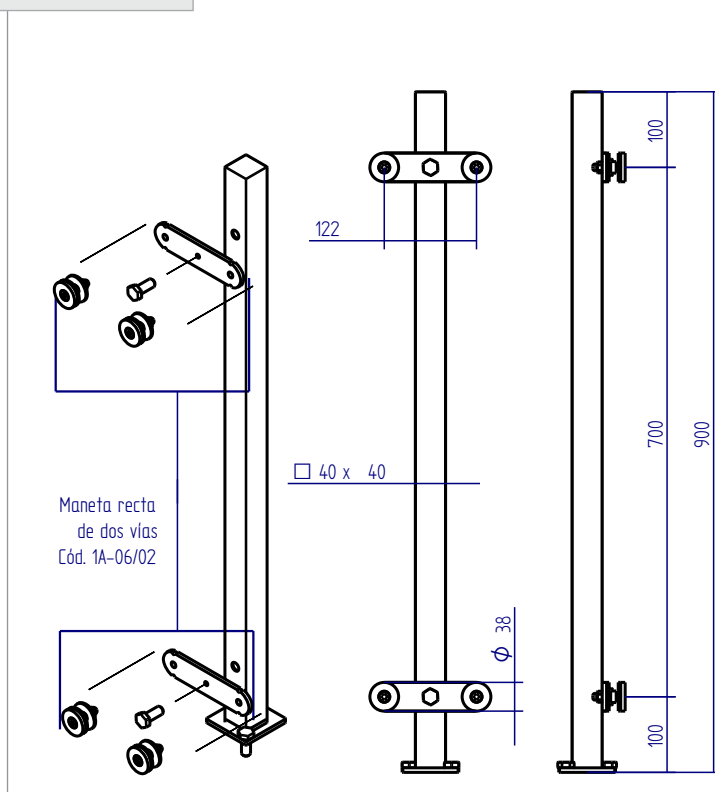

## Poste para barandas de vidrio

Cód. 1B-01/01

Poste Ø 50mm.

Con perno con anclaje central

Cód. 1B-02/01

Poste 40x40mm.

Con maneta recta de dos vías