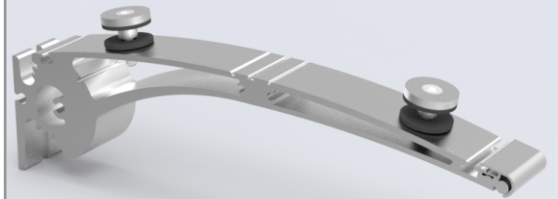

Rompevistas

Cód. 1G-01/01

Heavy Duty

Con mini perno  $\phi 38$

Cód. 1G-01/02

Heavy Duty

Con maneta recta de dos vías