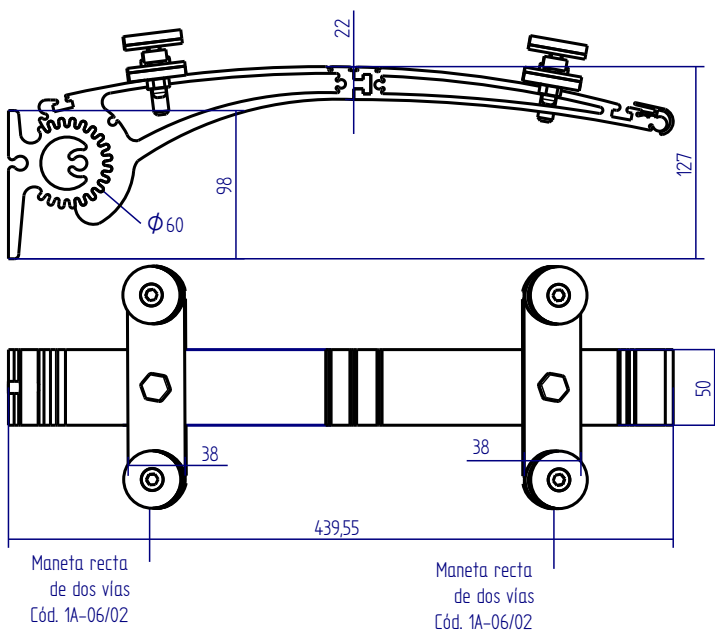

Rompevistas

Cód. 1G-01/01

Heavy Duty

Con mini perno  $\phi 38$

Cód. 1G-01/02

Heavy Duty

Con maneta recta de dos vías