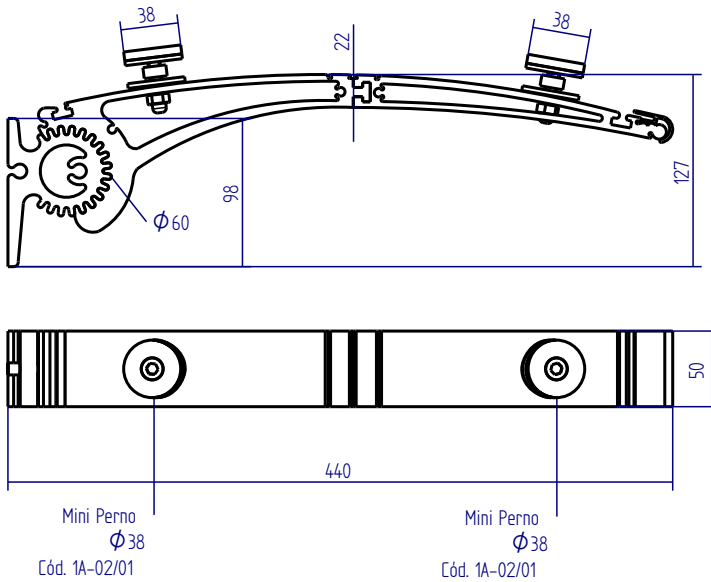

Rompevistas

Cód. 1G-01/01

Heavy Duty

Con mini perno  $\phi 38$

Cód. 1G-01/02

Heavy Duty

Con maneta recta de dos vías